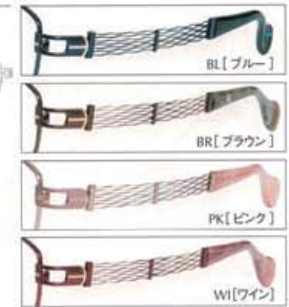

(XL981A) (XL045B) (XL001D)

size:53□15-135□32  
SH...128 B...85

LA[ラベンダー]

**XL1070** フロント/チタン  
テンプル/チタン(ラインパーツ/エクセレンスチタン) パッド/CP  
モダン/アセテート

(XL981A) (XL045B) (XL001D)

size:51□17-135□33/53□17-135□34  
SH...128

BL[ブルー]

**XL1071** フロント/チタン  
テンプル/チタン(ラインパーツ/エクセレンスチタン) パッド/CP  
モダン/アセテート

(XL981A) (XL045B) (XL001D)

size:52□16-135□34  
SH...128

BE[ベージュ]

Opera — オペラ コレクション —

**XL1412** フロント/チタン  
テンプル/チタン(ラインパーツ/エクセレンスチタン) パッド/CP  
モダン/アセテート

(XL981A) (XL045B) (XL001D)

size:52□15-135□32  
SH...84 B...87

BL[ブルー]

**XL1413** フロント/チタン  
テンプル/チタン(ラインパーツ/エクセレンスチタン) パッド/CP  
モダン/アセテート

(XL981A) (XL045B) (XL001D)

size:52□16-135□34  
SH...84

GN[グリーン]