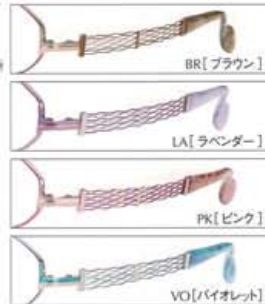

Opera — オペラ コレクション —

**XL1068** フロント/チタン  
テンプル/チタン(ラインパーツ/エクセレンスチタン) パッド/CP  
モダン/アセテート

(XL981A) (XL045B) (XL001D)

size:51□15-135□33/53□15-135□34  
SH...128 B...85

WI[ワイン]

**XL1069** フロント/チタン  
テンプル/チタン(ラインパーツ/エクセレンスチタン) パッド/CP  
モダン/アセテート

(XL981A) (XL045B) (XL001D)

size:53□15-135□32  
SH...128 B...85

LA[ラベンダー]

**XL1070** フロント/チタン  
テンプル/チタン(ラインパーツ/エクセレンスチタン) パッド/CP  
モダン/アセテート

(XL981A) (XL045B) (XL001D)

size:51□17-135□33/53□17-135□34  
SH...128

BL[ブルー]

**XL1071** フロント/チタン  
テンプル/チタン(ラインパーツ/エクセレンスチタン) パッド/CP  
モダン/アセテート

(XL981A) (XL045B) (XL001D)

size:52□16-135□34  
SH...128

BE[ベージュ]

Opera — オペラ コレクション —

**XL1412** フロント/チタン  
テンプル/チタン(ラインパーツ/エクセレンスチタン) パッド/CP  
モダン/アセテート

(XL981A) (XL045B) (XL001D)

size:52□15-135□32  
SH...84 B...87

BL[ブルー]

**XL1413** フロント/チタン  
テンプル/チタン(ラインパーツ/エクセレンスチタン) パッド/CP  
モダン/アセテート

(XL981A) (XL045B) (XL001D)

size:52□16-135□34  
SH...84

GN[グリーン]