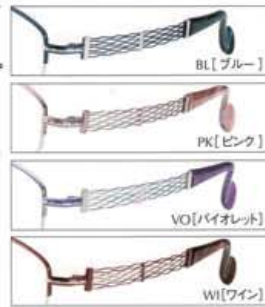

Opera — オペラ コレクション —

**XL1068** フロント/チタン  
テンプル/チタン(ラインパーツ/エクセレンスチタン) パッド/CP  
モダン/アセテート

(XL981A) (XL045B) (XL001D)

size:51□15-135□33/53□15-135□34  
SH...128 B...85

WI[ワイン]

**XL1069** フロント/チタン  
テンプル/チタン(ラインパーツ/エクセレンスチタン) パッド/CP  
モダン/アセテート

(XL981A) (XL045B) (XL001D)

size:53□15-135□32  
SH...128 B...85

LA[ラベンダー]

**XL1070** フロント/チタン  
テンプル/チタン(ラインパーツ/エクセレンスチタン) パッド/CP  
モダン/アセテート

(XL981A) (XL045B) (XL001D)

size:51□17-135□33/53□17-135□34  
SH...128

BL[ブルー]

**XL1071** フロント/チタン  
テンプル/チタン(ラインパーツ/エクセレンスチタン) パッド/CP  
モダン/アセテート

(XL981A) (XL045B) (XL001D)

size:52□16-135□34  
SH...128

BE[ベージュ]

Opera — オペラ コレクション —

**XL1412** フロント/チタン  
テンプル/チタン(ラインパーツ/エクセレンスチタン) パッド/CP  
モダン/アセテート

(XL981A) (XL045B) (XL001D)

size:52□15-135□32  
SH...84 B...87

BL[ブルー]

**XL1413** フロント/チタン  
テンプル/チタン(ラインパーツ/エクセレンスチタン) パッド/CP  
モダン/アセテート

(XL981A) (XL045B) (XL001D)

size:52□16-135□34  
SH...84

GN[グリーン]