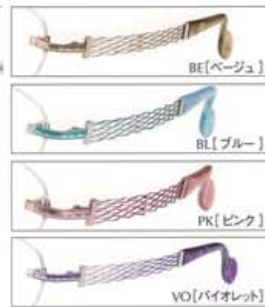

(XL981A) (XL045B) (XL001D)

size:53□15-135□32  
SH...128 B...85

LA[ラベンダー]

**XL1070** フロント/チタン  
テンプル/チタン(ラインパーツ/エクセレンスチタン) パッド/CP  
モダン/アセテート

(XL981A) (XL045B) (XL001D)

size:51□17-135□33/53□17-135□34  
SH...128

BL[ブルー]

**XL1071** フロント/チタン  
テンプル/チタン(ラインパーツ/エクセレンスチタン) パッド/CP  
モダン/アセテート

(XL981A) (XL045B) (XL001D)

size:52□16-135□34  
SH...128

BE[ベージュ]

Opera — オペラ コレクション —

**XL1412** フロント/チタン  
テンプル/チタン(ラインパーツ/エクセレンスチタン) パッド/CP  
モダン/アセテート

(XL981A) (XL045B) (XL001D)

size:52□15-135□32  
SH...84 B...87

BL[ブルー]

**XL1413** フロント/チタン  
テンプル/チタン(ラインパーツ/エクセレンスチタン) パッド/CP  
モダン/アセテート

(XL981A) (XL045B) (XL001D)

size:52□16-135□34  
SH...84

GN[グリーン]